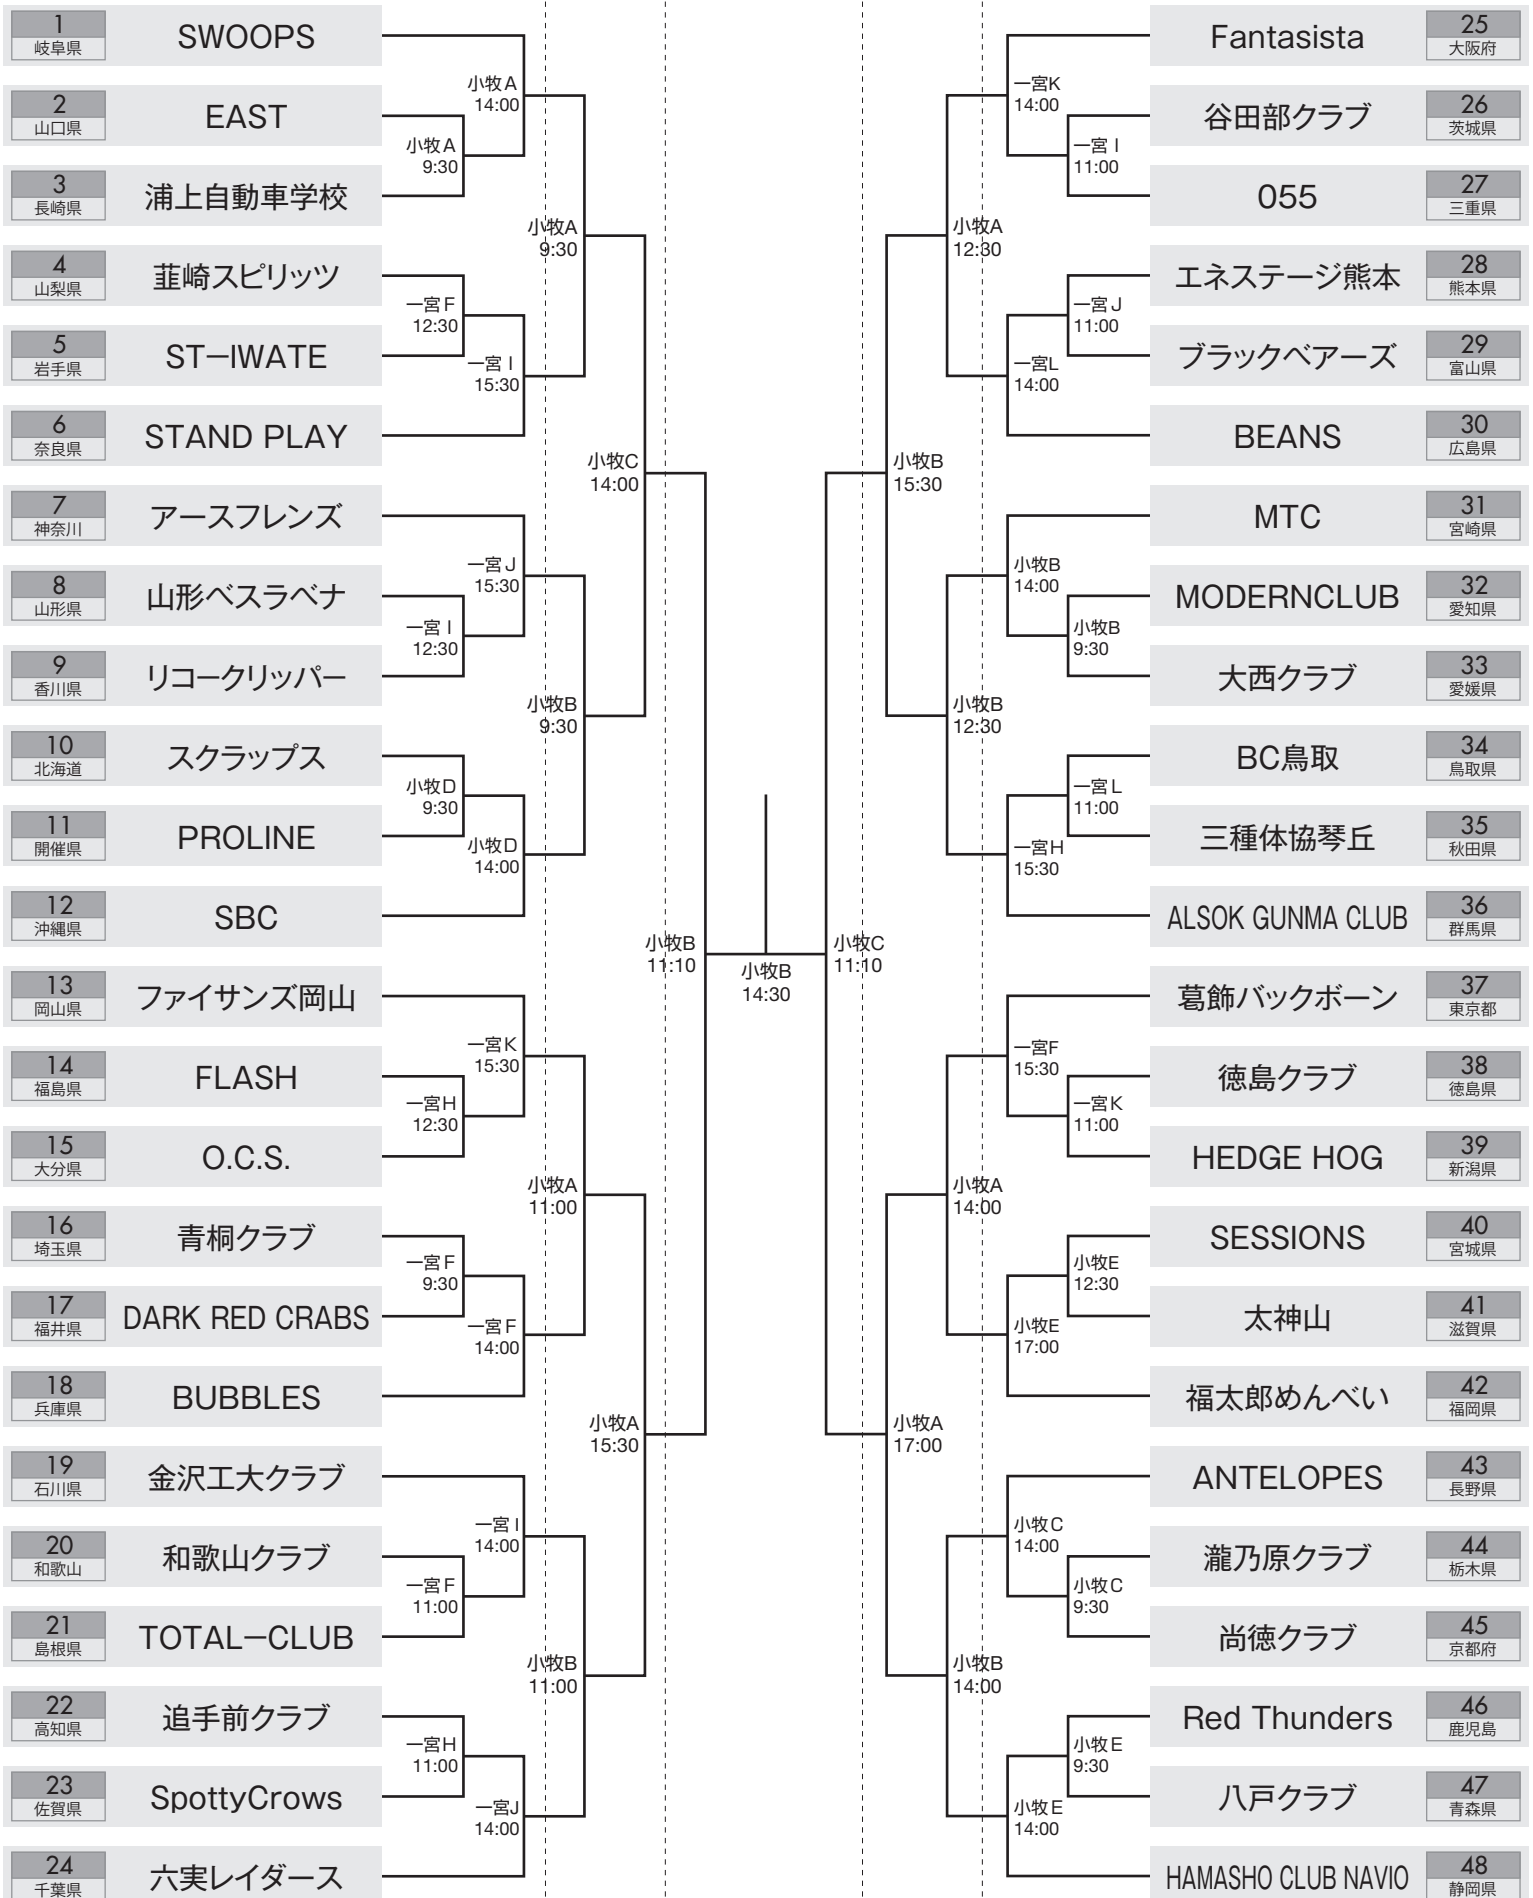

ALL CLUB 2014

THE 40TH ALL CLUB BASKETBALL CHAMPIONSHIP IN AICHI KOMAKI / ICHINOMIYA

男子
組み合わせ

1回戦・2回戦
21日
(金祝)

3回戦・準々決勝
22日
(土)

準決勝・決勝
23日
(日)

3回戦・準々決勝
22日
(土)

1回戦・2回戦
21日
(金祝)

A,B,C,D,E：パークアリーナ小牧
F,G,H,I,J,K,L：一宮市総合体育館

ALL CLUB 2014

THE 40TH ALL CLUB BASKETBALL CHAMPIONSHIP IN AICHI KOMAKI / ICHINOMIYA

女子
組み合わせ

1回戦・2回戦
21日
(金祝)

3回戦・準々決勝
22日
(土)

準決勝・決勝
23日
(日)

3回戦・準々決勝
22日
(土)

1回戦・2回戦
21日
(金祝)

A,B,C,D,E : パークアリーナ小牧
F,G,H,I,J,K,L : 一宮市総合体育館